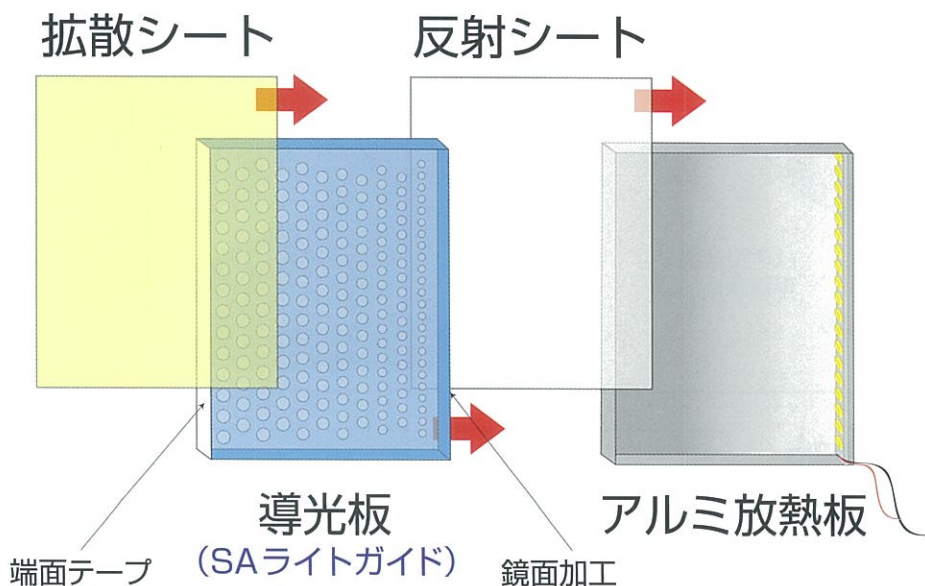

SAライトパネル[®]

※1 導光板5mm: 最大1200×3000mmまで
導光板8mm: 最大1320×3000mmまで

SAライトパネルユニットは厚さ7mm~7.5mmの省エネLED面発光源を可能にした環境にも優しいエコロジーな製品です。

■ 姿図【例:長辺2灯入光タイプ】

◇製品の特性上、有効発光領域は放熱板外寸から20~30mm小さくなります。上図白いライン部分はフレームなどで隠してご使用ください。

■ 部材構成図【例:長辺1灯入光タイプ】

■ サイズ別参考照度 (単位:lx)

導光長 (mm)	LED1辺入光	LED2辺入光
150	13500	-
300	7200	12600
450	4400	9000
600	3600	7200
750	3200	6500
900	2800	6000
1000	2300	5200
1200	2000	4500

◇導光板5mmのSAライトパネル標準仕様のLEDモジュール (5500K)にて測定
◇上記は参考値であり、保証値ではありません

既存看板内照取替及び新規設計

👍 調光対応につきましてもご相談下さい!

◇側面断面図【例】

■電源装置接続

※電気接続工事は、電気工事会社へ依頼してください。

■コネクター接続

電源装置をご利用の場合

■ACアダプター接続