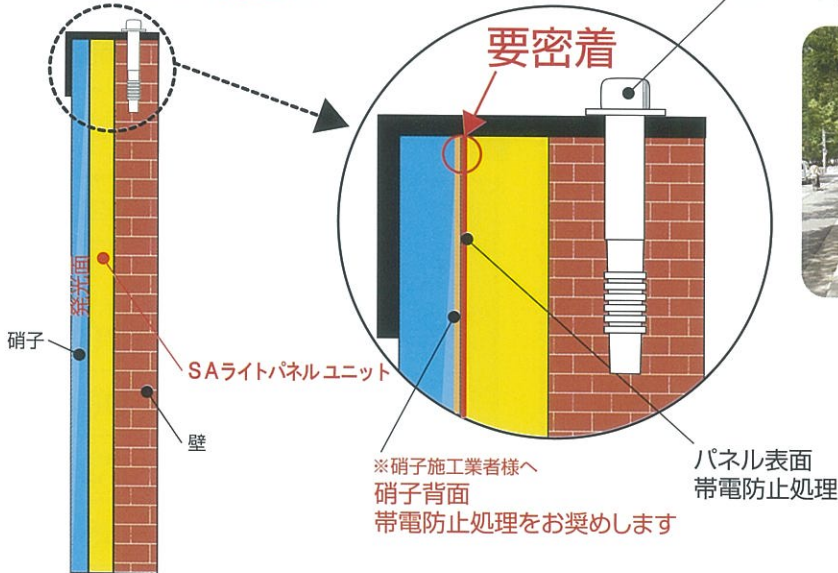

■ 部材構成図【例:長辺1灯入光タイプ】

■ サイズ別参考照度 (単位:lx)

導光長 (mm)	LED1辺入光	LED2辺入光
150	13500	-
300	7200	12600
450	4400	9000
600	3600	7200
750	3200	6500
900	2800	6000
1000	2300	5200
1200	2000	4500

◇導光板5mmのSAライトパネル標準仕様のLEDモジュール (5500K)にて測定
◇上記は参考値であり、保証値ではありません

既存看板内照取替及び新規設計

👍 調光対応につきましてもご相談下さい!

◇側面断面図【例】

■電源装置接続

※電気接続工事は、電気工事会社へ依頼してください。

■コネクター接続

電源装置をご利用の場合

■ACアダプター接続

ACアダプターをご利用の場合

- しっかり確実に差し込む
- 軽く引張って抜けない事を確認する

◇電源はACアダプターと電源装置の2種類を準備しております。[別売オプション]
※サイズによってはACアダプターが利用出来ない事もあります

◇側面断面図【光壁例】

住化アクリル販売株式会社

□本社 〒103-0016 東京都中央区日本橋小網町1番8号
茅場町高木ビル3階

TEL 03-6837-9090 FAX 03-6837-9093
http://www.sumika-acryl.co.jp/