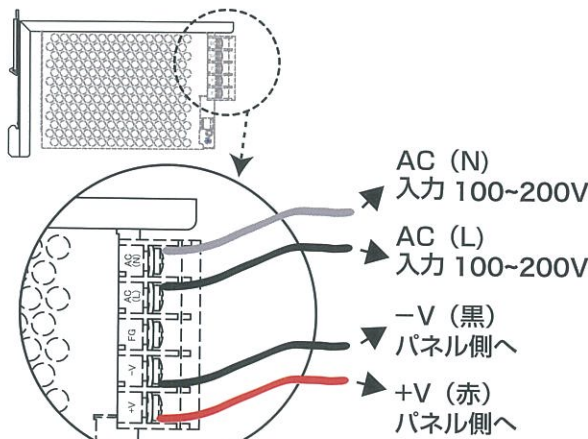

SAライトパネル[®]

※1 導光板5mm: 最大1200×3000mmまで
導光板8mm: 最大1320×3000mmまで

SAライトパネルユニットは厚さ7mm~7.5mmの省エネLED面発光源を可能にした環境にも優しいエコロジーな製品です。

■ 姿図【例:長辺2灯入光タイプ】

◇製品の特性上、有効発光領域は放熱板外寸から20~30mm小さくなります。上図白いライン部分はフレームなどで隠してご使用ください。

■ 部材構成図【例:長辺1灯入光タイプ】

■ サイズ別参考照度 (単位:lx)

導光長 (mm)	LED1辺入光	LED2辺入光
150	13500	-
300	7200	12600
450	4400	9000
600	3600	7200
750	3200	6500
900	2800	6000
1000	2300	5200
1200	2000	4500

◇導光板5mmのSAライトパネル標準仕様のLEDモジュール (5500K)にて測定
◇上記は参考値であり、保証値ではありません

既存看板内照取替及び新規設計

👍 調光対応につきましてもご相談下さい!

◇側面断面図【例】

■電源装置接続

※電気接続工事は、電気工事会社へ依頼してください。

■コネクター接続

電源装置をご利用の場合

■ACアダプター接続

ACアダプターをご利用の場合

- しっかり確実に差し込む
- 軽く引張って抜けない事を確認する

◇電源はACアダプターと電源装置の2種類を準備しております。[別売オプション]
※サイズによってはACアダプターが利用出来ない事もあります

◇側面断面図【光壁例】

住化アクリル販売株式会社

□本社 〒103-0016 東京都中央区日本橋小網町1番8号
茅場町高木ビル3階

TEL 03-6837-9090 FAX 03-6837-9093
http://www.sumika-acryl.co.jp/