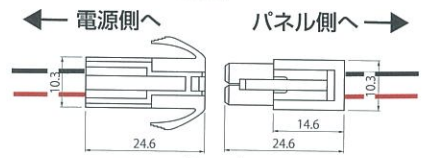

■ 部材構成図【例:長辺1灯入光タイプ】

■ サイズ別参考照度 (単位:lx)

導光長 (mm)	LED1辺入光	LED2辺入光
150	13500	-
300	7200	12600
450	4400	9000
600	3600	7200
750	3200	6500
900	2800	6000
1000	2300	5200
1200	2000	4500

◇導光板5mmのSAライトパネル標準仕様のLEDモジュール (5500K)にて測定
◇上記は参考値であり、保証値ではありません

既存看板内照取替及び新規設計

👍 調光対応につきましてもご相談下さい!

◇側面断面図【例】

■電源装置接続

※電気接続工事は、電気工事会社へ依頼してください。

■コネクター接続

電源装置をご利用の場合

■ACアダプター接続