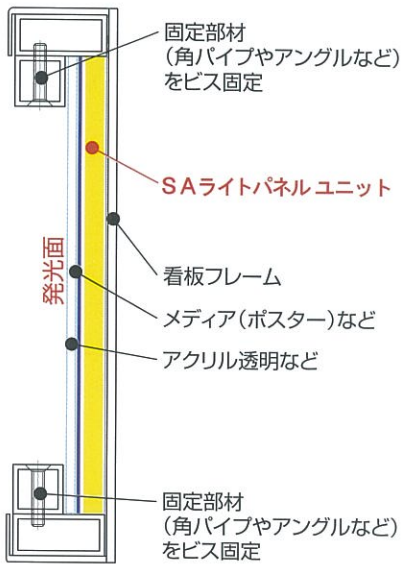

SAライトパネル[®]

※1 導光板5mm: 最大1200×3000mmまで
導光板8mm: 最大1320×3000mmまで

SAライトパネルユニットは厚さ7mm~7.5mmの省エネLED面発光源を可能にした環境にも優しいエコロジーな製品です。

■ 姿図【例:長辺2灯入光タイプ】

◇製品の特性上、有効発光領域は放熱板外寸から20~30mm小さくなります。上図白いライン部分はフレームなどで隠してご使用ください。

■ 部材構成図【例:長辺1灯入光タイプ】

■ サイズ別参考照度 (単位:lx)

導光長 (mm)	LED1辺入光	LED2辺入光
150	13500	-
300	7200	12600
450	4400	9000
600	3600	7200
750	3200	6500
900	2800	6000
1000	2300	5200
1200	2000	4500

◇導光板5mmのSAライトパネル標準仕様のLEDモジュール (5500K)にて測定
◇上記は参考値であり、保証値ではありません

既存看板内照取替及び新規設計

👍 調光対応につきましてもご相談下さい!

◇側面断面図【例】

■電源装置接続

※電気接続工事は、電気工事会社へ依頼してください。

■コネクター接続

電源装置をご利用の場合

■ACアダプター接続