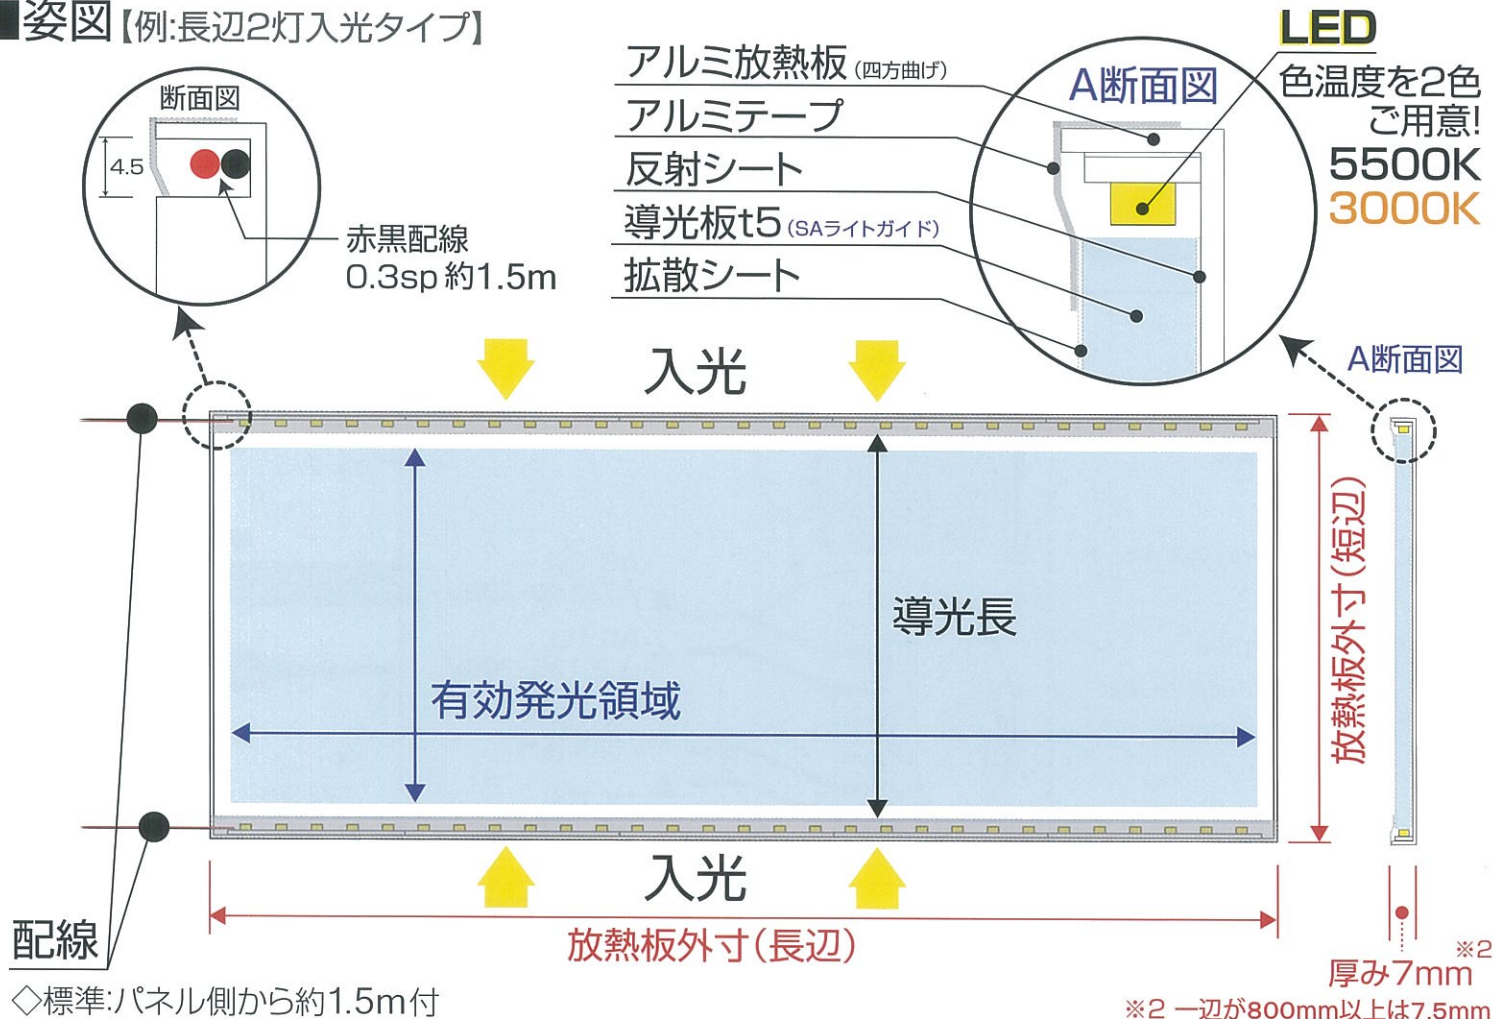

SAライトパネル[®]

※1 導光板5mm: 最大1200×3000mmまで
導光板8mm: 最大1320×3000mmまで

SAライトパネルユニットは厚さ7mm~7.5mmの省エネLED面発光源を可能にした環境にも優しいエコロジーな製品です。

■ 姿図【例:長辺2灯入光タイプ】

◇製品の特性上、有効発光領域は放熱板外寸から20~30mm小さくなります。上図白いライン部分はフレームなどで隠してご使用ください。

■ 部材構成図【例:長辺1灯入光タイプ】

■ サイズ別参考照度 (単位:lx)

導光長 (mm)	LED1辺入光	LED2辺入光
150	13500	-
300	7200	12600
450	4400	9000
600	3600	7200
750	3200	6500
900	2800	6000
1000	2300	5200
1200	2000	4500

◇導光板5mmのSAライトパネル標準仕様のLEDモジュール (5500K)にて測定
◇上記は参考値であり、保証値ではありません

既存看板内照取替及び新規設計

👍 調光対応につきましてもご相談下さい!

◇側面断面図【例】

■電源装置接続

※電気接続工事は、電気工事会社へ依頼してください。

■コネクター接続

電源装置をご利用の場合

■ACアダプター接続